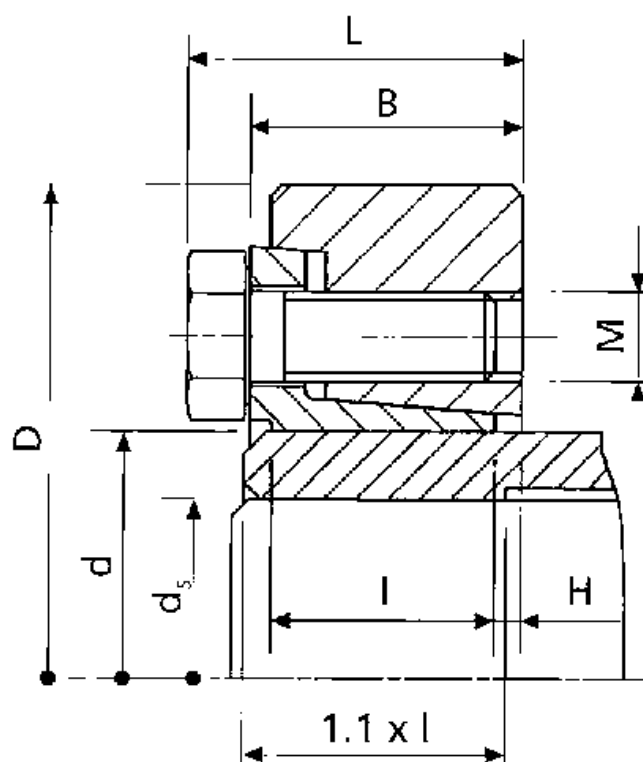

Varenummer: 437800110

Beskrivelse: Rota-fix spændelement SB 110

## Mål

B mm = 49.0  
d H8 mm = 110  
D mm = 185.0  
ds mm = 80  
F kN aksialkraft = 320  
H = 5.0  
I mm = 40.5  
L mm = 57.0

M mm = M12  
T Nm drejningsmoment = 12800  
Ts Nm boltetilspændingsmoment = 120